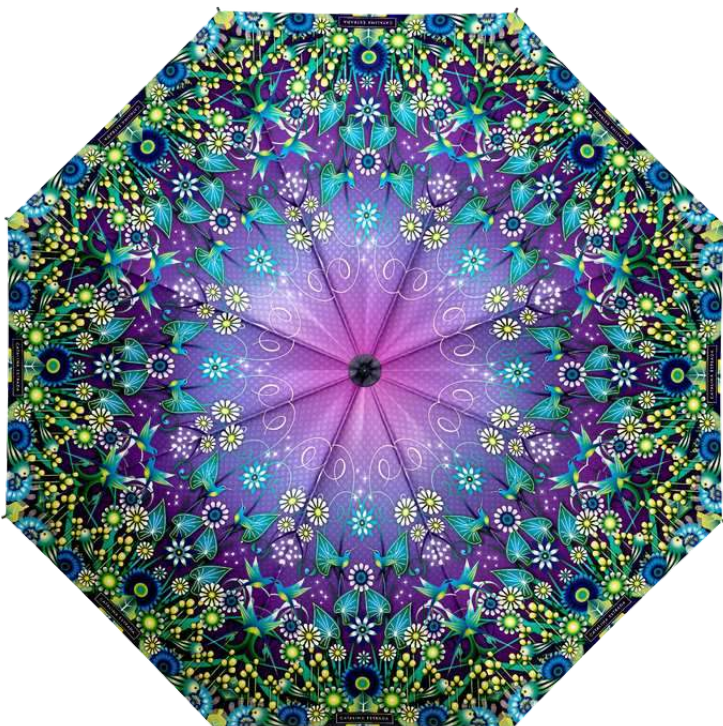

PARAGUAS OPEN-CLOSE PLEGABLE

REF. 62004 - JARDÍN
Open-Close. Plegable.
Medidas: 54/8 - Ø 96 cm.
Pack: 3 uds