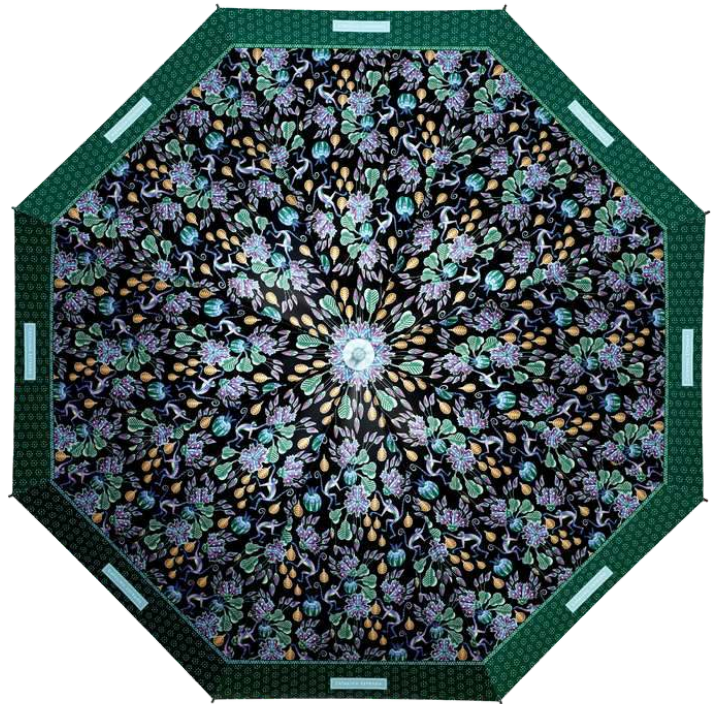

PARAGUAS OPEN-CLOSE PLEGABLE

REF. 62002 - MONKEY
Open-Close. Plegable.
Medidas: 54/8 - Ø 96 cm.
Pack: 3 uds