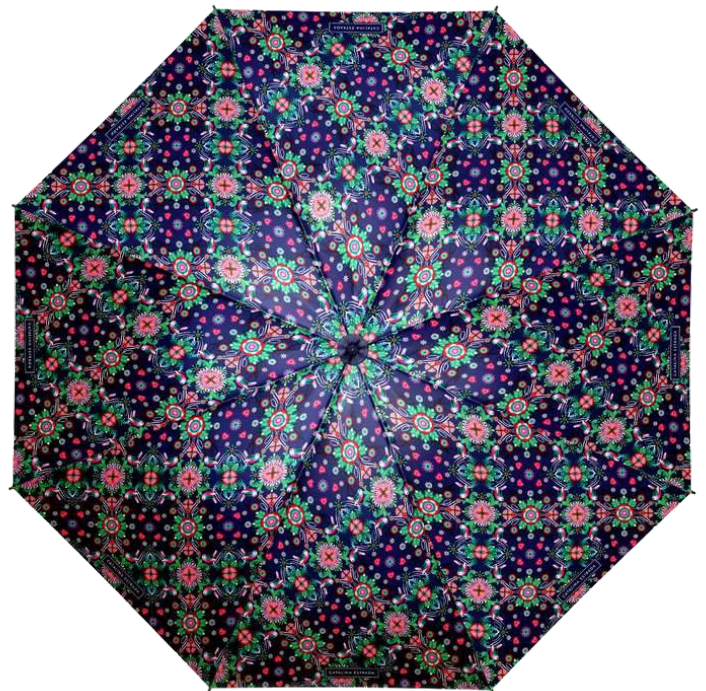

PARAGUAS OPEN-CLOSE PLEGABLE

REF. 62006 - GORRIÓN
Open-Close. Plegable.
Medidas: 54/8 - Ø 96 cm.
Pack: 3 uds