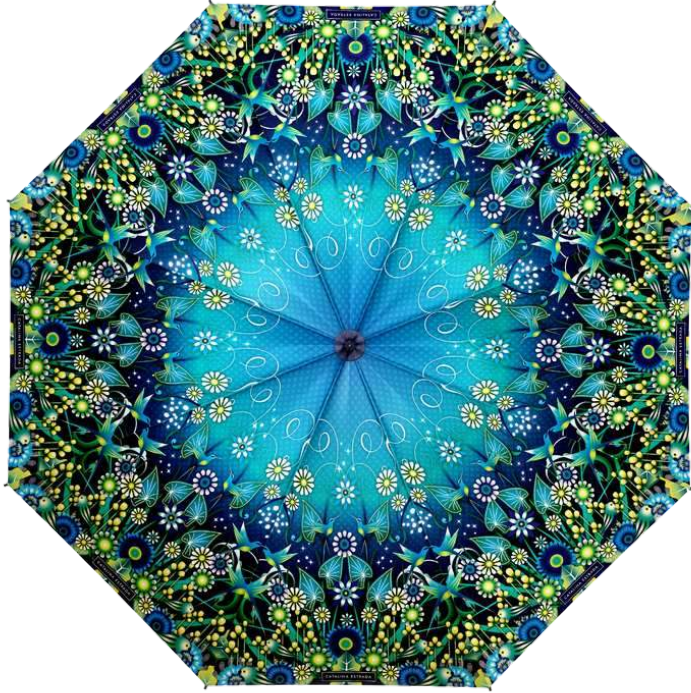

PARAGUAS OPEN-CLOSE PLEGABLE

REF. 62004 - JARDÍN
Open-Close. Plegable.
Medidas: 54/8 - Ø 96 cm.
Pack: 3 uds