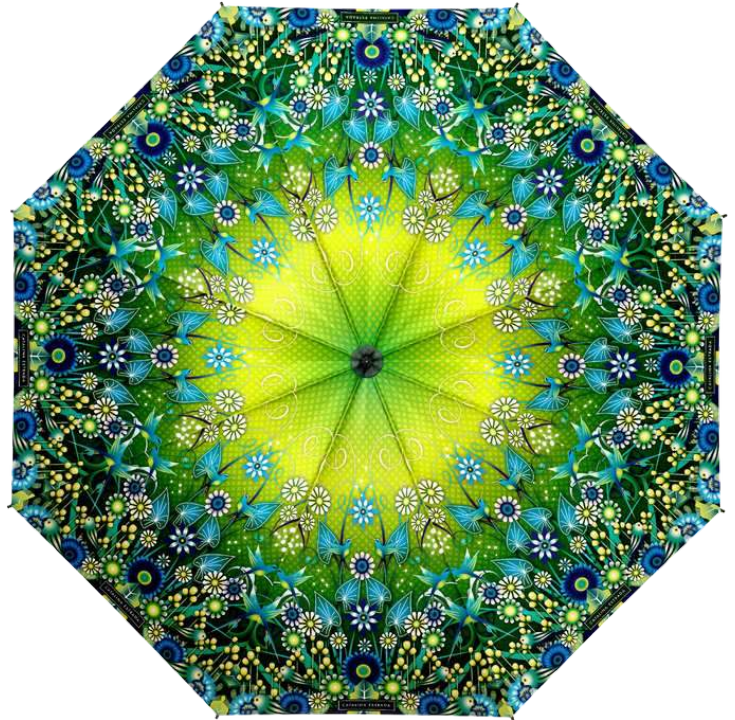

PARAGUAS OPEN-CLOSE PLEGABLE

REF. 62004 - JARDÍN
Open-Close. Plegable.
Medidas: 54/8 - Ø 96 cm.
Pack: 3 uds