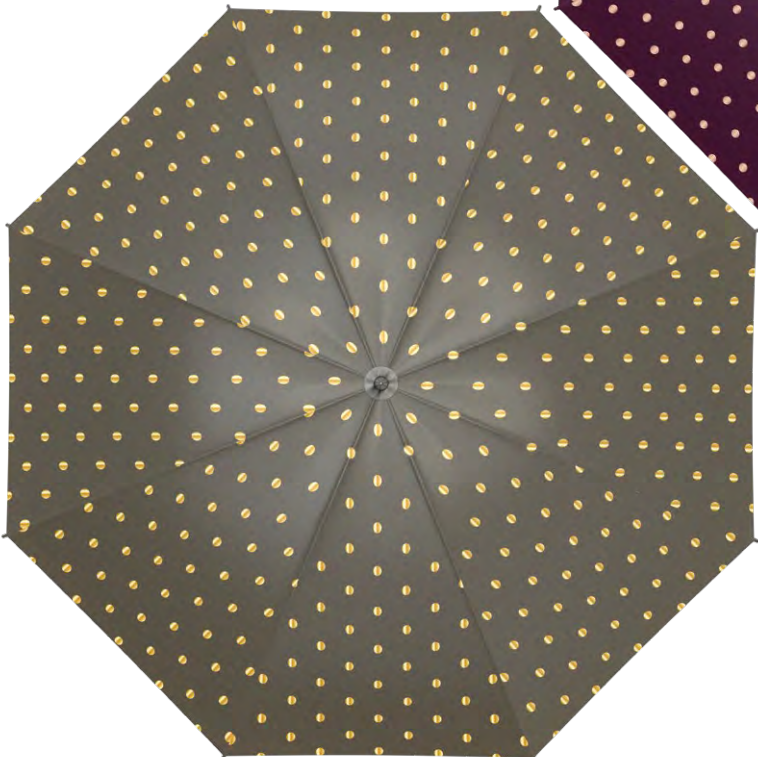

# Circles

Paraguas Plegable A/C,Waves, Pack 3  
uds., 54/8 - Ø98cm ↑28cm **82024**

▲ *Black&White 1*

▲ *Mauve*

▲ *Purple*

## Metallic Dots

Paraguas Largo Auto, Metallic Dots,

Pack 3 uds., 61/8 - Ø102 cm

**82037**

*Topos de color metalizado*

▲ *Black&White - Silver*

▲ *Plum - Nude Copper*

▲ *Smokey Olive - Gold*