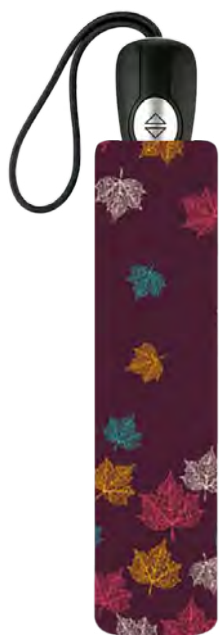

# Automne Magnifique

Paraguas Largo Auto, Automne Magnifique, Pack 3 uds., 61/8 - Ø102 cm

82034

▲ *Italian plum*

▲ *Plum - Sailor blue*

▲ *Iron gate*

# Automne Magnifique

Paraguas Plegable A/C, Automne Magnifique, Pack 3 uds., 54/8 - Ø98cm ↑28cm

82035

▲ Italian plum

▲ Plum - Sailor blue

▲ Iron gate